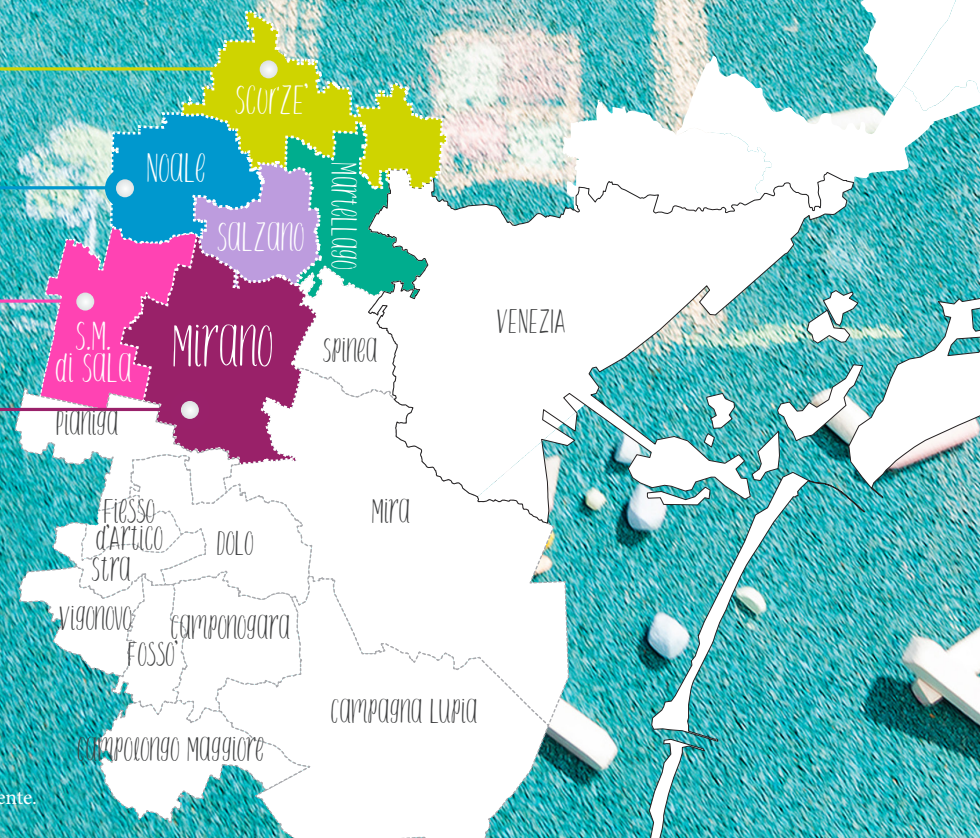

# Mappa dei centri estivi MIRANO & dintorni 2016

## **IPPOGRIFO "Vacanze estive all'Ippogrifo"**

dal 13/06 al 05/09 (pausa dal 06/08 al 21/08)

## **AGRITURISMO PAPAVERI E PAPERE "Al centro del mondo"**

## **MIRANO NUOTO "Vacanze in Città"**

dal 13/06 al 05/08